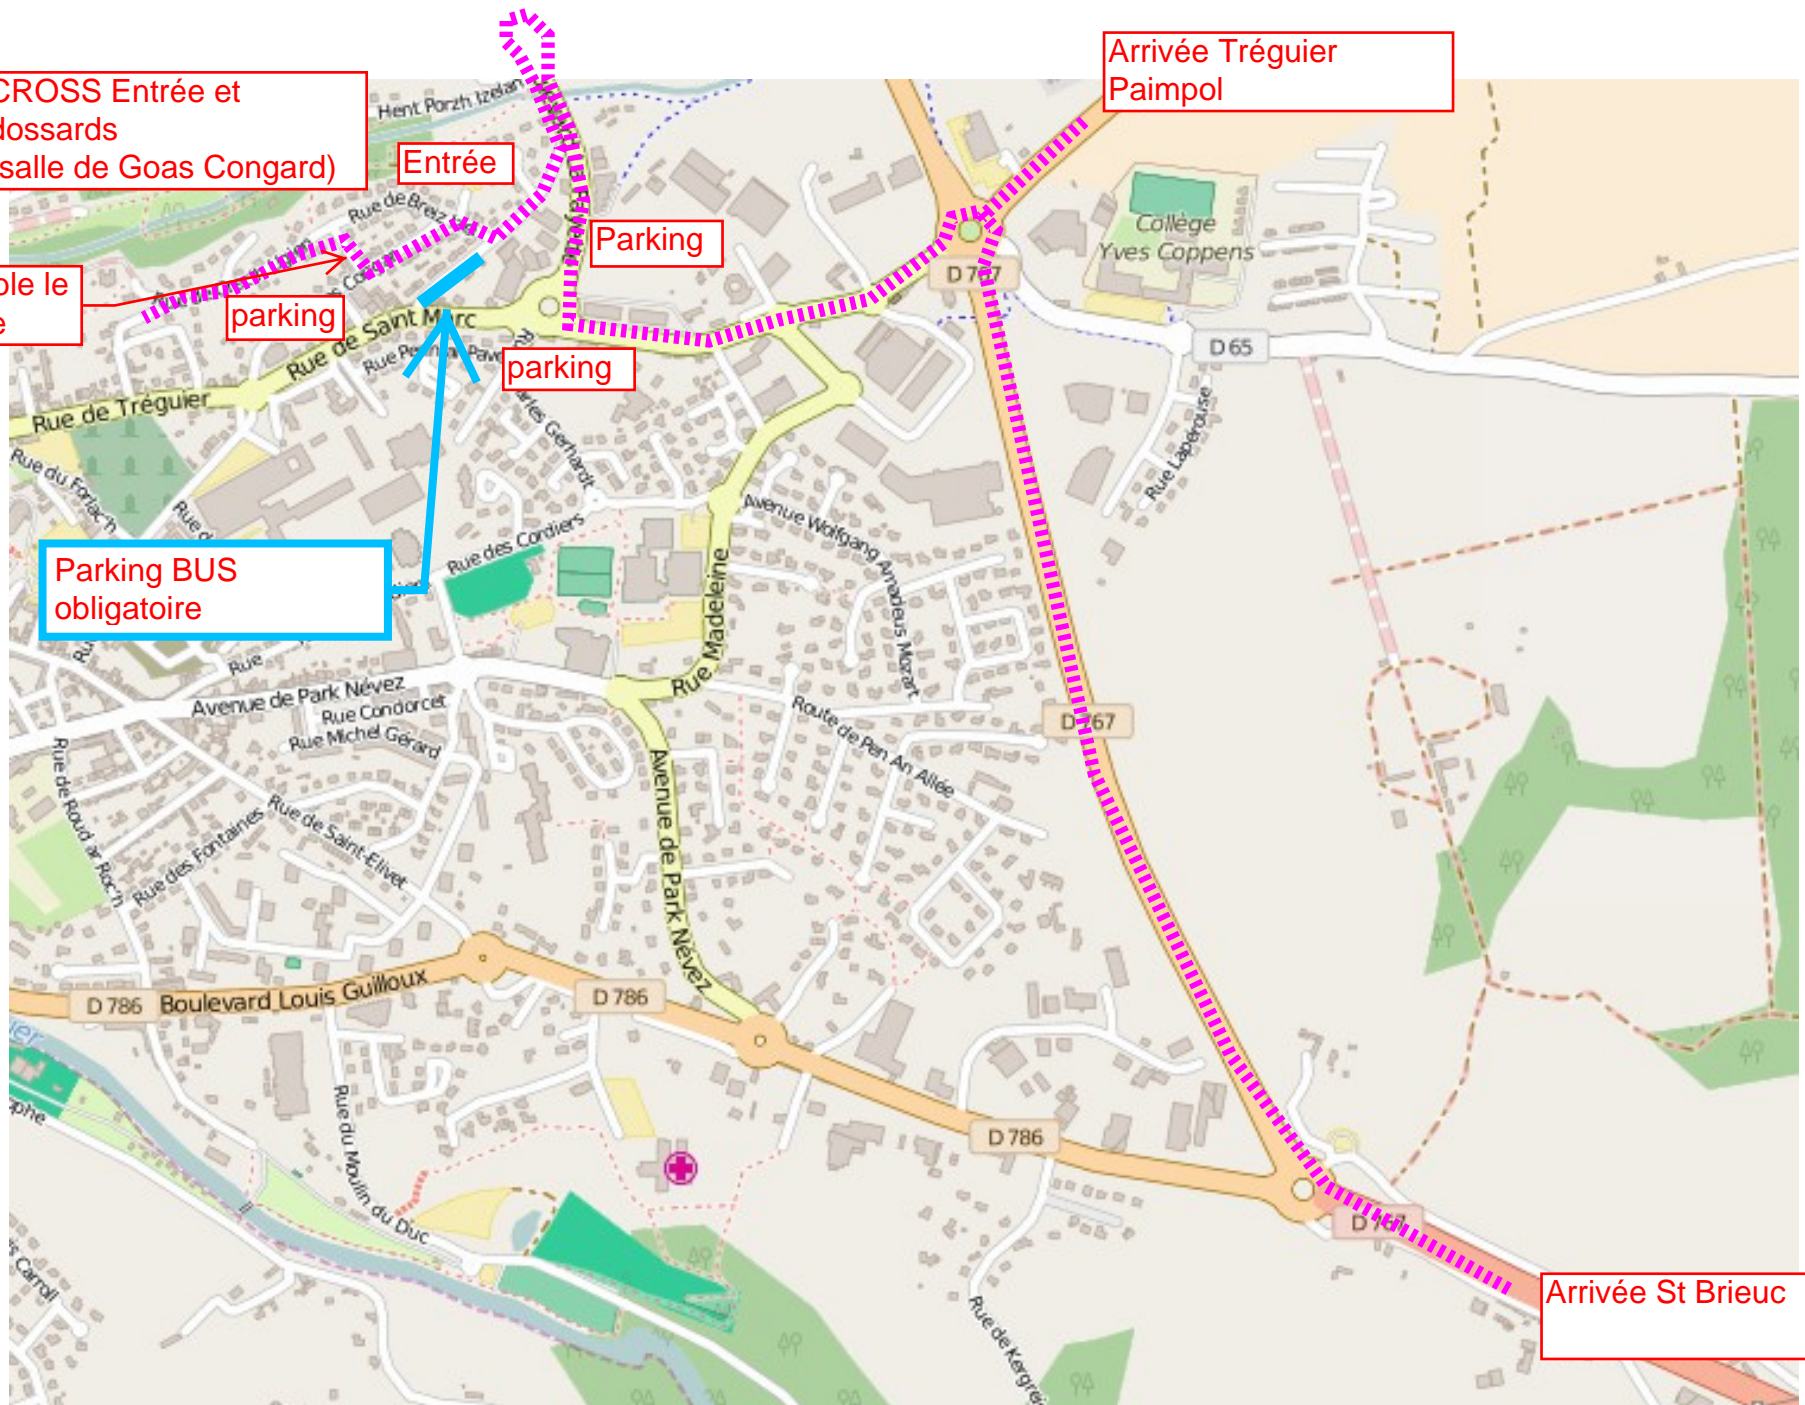

CROSS Entrée et  
dossards  
(salle de Goas Congard)

Entrée

Arrivée Tréguier  
Paimpol

Parking possible le  
long de la voie

parking

Parking

parking

Parking BUS  
obligatoire

Arrivée St Briec